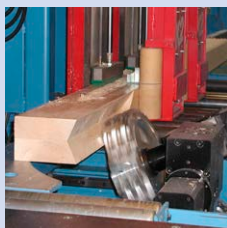

## Tesařské konstrukce jako stavebnice

- Krovy
- Příhradové vazníky
- Hrubé stavby dřevostaveb
- Pergoly
- Roubené stavby
- Altány
- Zahradní domky
- Přístřešky
- Garážová stání a další konstrukce

*Služby našeho dřevobráběcího centra nabízíme i tesařským a stavebním firmám.*

**MOŽNOST DLOUHODOBÉ SPOLUPRÁCE**

*Opracování prvků na CNC obráběcím centru Hundegger K2i je milimetrově přesné a bezkonkurenčně rychlé.*